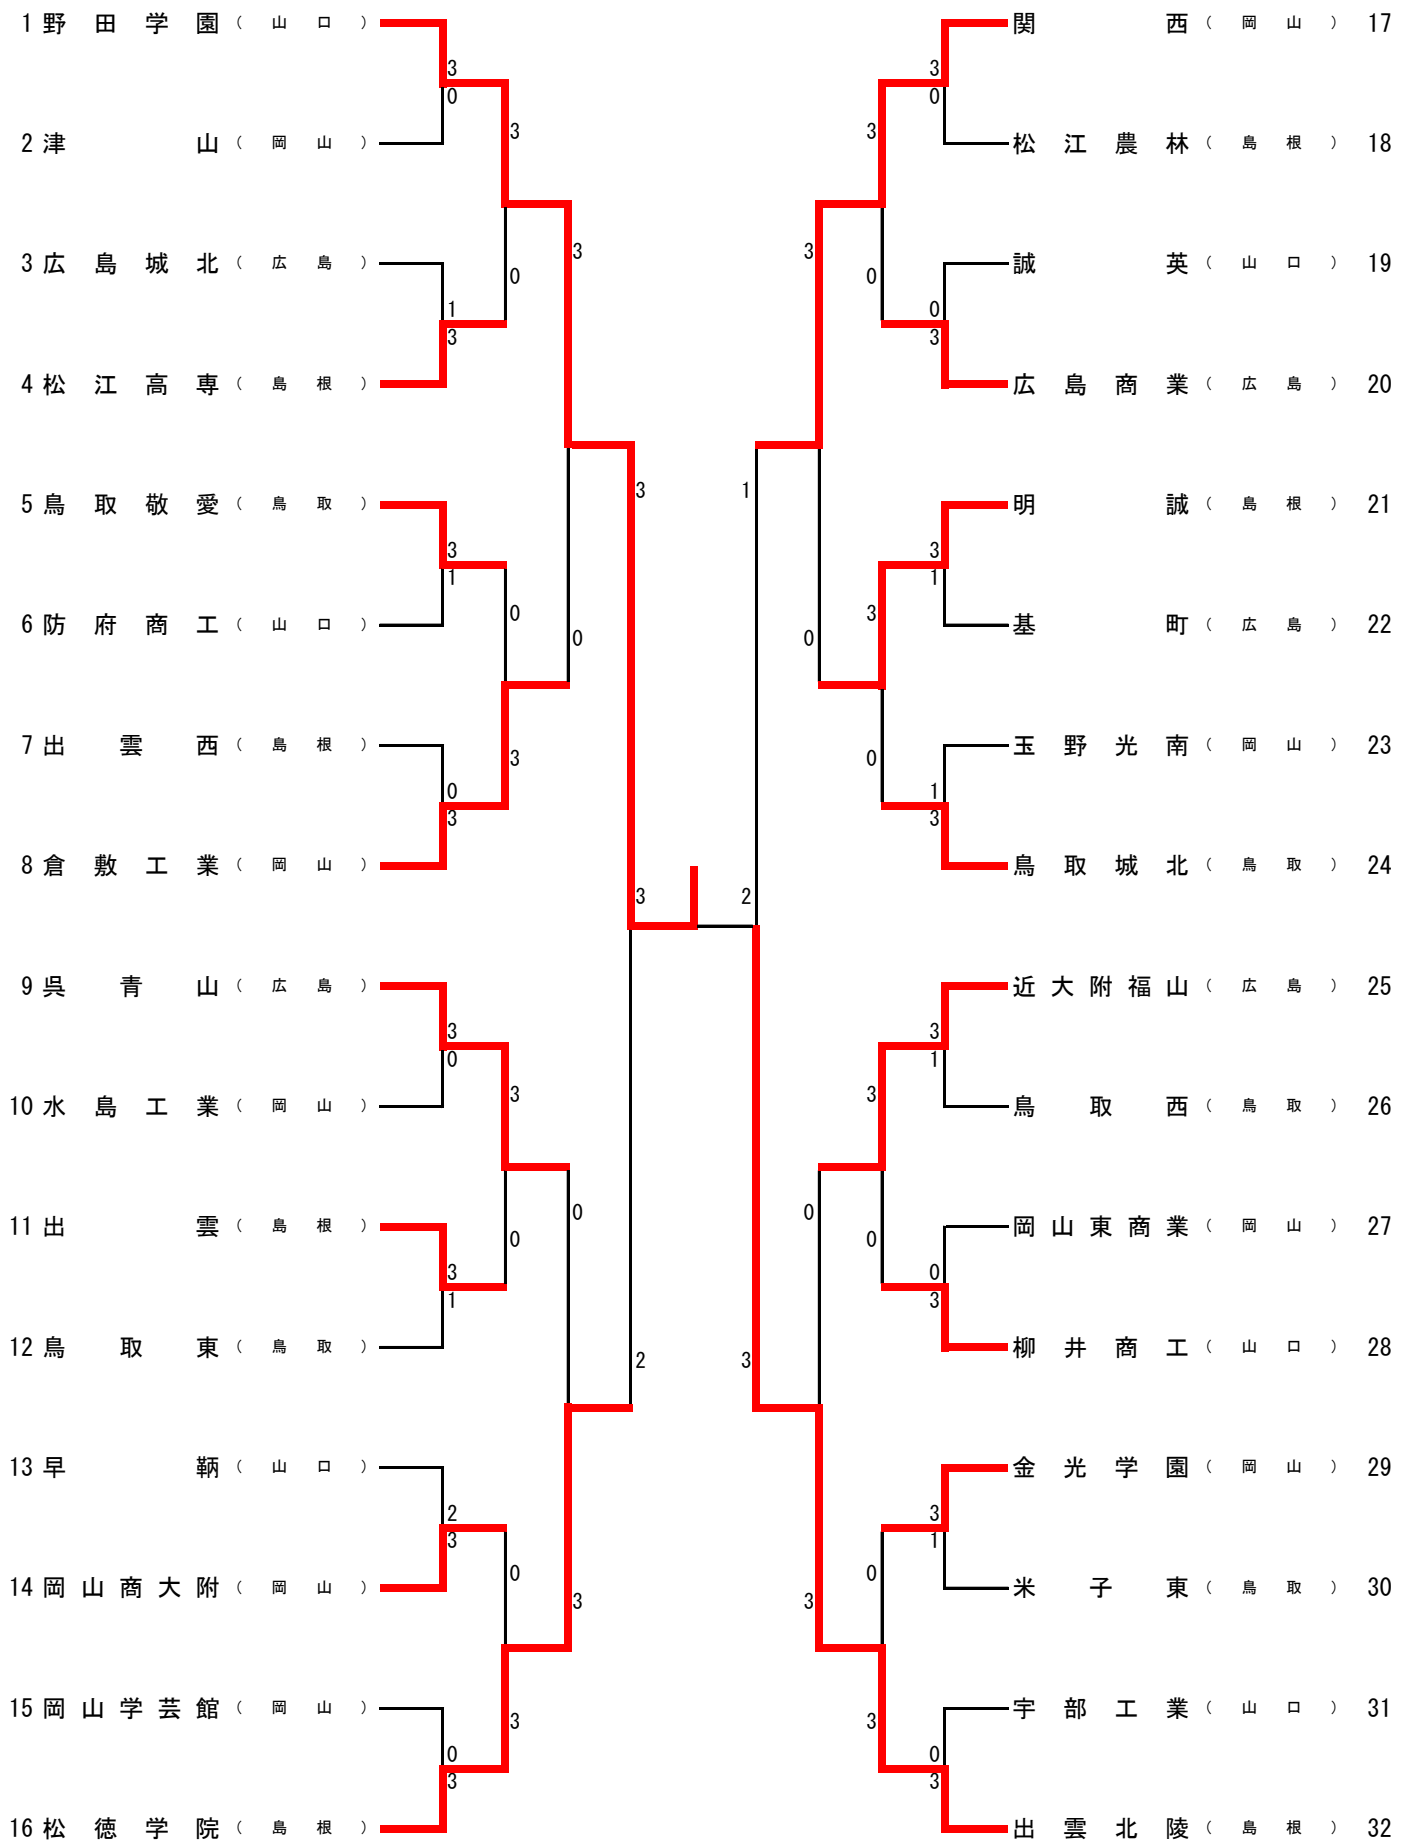

男子優勝 野田学園(山口)

男子学校对抗

女子学校对抗

男子ダブルス

1	小園江紀也 (3)	(山・野田学園)	丸川智弘 (3)	(山・野田学園)	岡本智心 (2)	(山・野田学園)	24
2	間屋口大智 (2)	(鳥・八頭)	岡村瞬 (2)	(鳥・八頭)	由本琉惺 (2)	(山・野田学園)	25
3	青木太陽 (3)	(広・近大附福山)	金本侑征 (3)	(広・近大附福山)	福岡徹 (2)	(広・呉青山)	26
4	勝部開 (3)	(鳥・松江高専)	奥原継 (2)	(鳥・松江高専)	栗栖磐志 (2)	(広・呉青山)	27
5	小郷颯佑 (2)	(岡・倉敷工業)	鎌田瑛人 (2)	(岡・倉敷工業)	山本諄 (2)	(鳥・鳥取西)	28
6	面田悠佑 (3)	(広・呉青山)	江崎陸 (3)	(広・呉青山)	古夔勇人 (1)	(鳥・鳥取西)	29
7	三宅陸矢 (3)	(岡・関西)	坂下大翔 (1)	(岡・関西)	福島太生 (3)	(岡・関西)	30
8	鈴木太一 (3)	(山・柳井商工)	沖原正吾 (3)	(山・柳井商工)	大西瑛心 (1)	(岡・関西)	31
9	三好蒼空 (1)	(鳥・出雲北陵)	金丸陽 (1)	(鳥・出雲北陵)	杉谷虎太郎 (2)	(鳥・松徳学院)	32
10	齋藤一貴 (3)	(岡・金光学園)	白神巧志朗 (3)	(岡・金光学園)	小林大空 (1)	(鳥・松徳学院)	33
11	與純輝 (3)	(鳥・鳥取敬愛)	足立知乃進 (2)	(鳥・鳥取敬愛)	高岸柚冬 (3)	(鳥・鳥取敬愛)	34
12	金光凌佑 (3)	(岡・関西)	岸本漣斗 (2)	(岡・関西)	福本承未 (2)	(鳥・鳥取敬愛)	35
13	松富隼大 (2)	(山・誠英)	岩田優二 (2)	(山・誠英)	濱田都希 (3)	(鳥・出雲北陵)	36
14	太田仁成 (2)	(広・広島商業)	上駄凌太郎 (2)	(広・広島商業)	村中悠海 (3)	(鳥・出雲北陵)	37
15	下村悠祐 (1)	(山・野田学園)	日野湊介 (1)	(山・野田学園)	黒崎奏 (3)	(岡・関西)	38
16	尾崎翔 (3)	(鳥・青谷)	加藤翔太 (3)	(鳥・青谷)	畑山翔陽羽 (2)	(岡・関西)	39
17	世古凱士 (3)	(鳥・松徳学院)	山本旬真 (2)	(鳥・松徳学院)	小田琉斗 (3)	(山・宇部工業)	40
18	波多間真秀 (3)	(広・呉青山)	山本悠人 (2)	(広・呉青山)	佐伯爽翔 (3)	(山・宇部工業)	41
19	藤村瑠希 (3)	(岡・倉敷工業)	森二森雷 (1)	(岡・倉敷工業)	大北琉生 (3)	(岡・岡山商大附)	42
20	田中陽大 (2)	(鳥・鳥取城北)	石田千翔 (1)	(鳥・鳥取城北)	奥楓稀 (2)	(岡・岡山商大附)	43
21	塩田祐己 (3)	(鳥・明誠)	梅澤慶次 (1)	(鳥・明誠)	烏田東 (3)	(広・呉青山)	44
22	小室碧矢 (3)	(岡・岡山商大附)	矢野友貴 (3)	(岡・岡山商大附)	有川綜馬 (3)	(広・呉青山)	45
23	木村友哉 (2)	(山・野田学園)	渡邊涼吾 (2)	(山・野田学園)	加藤真央斗 (2)	(鳥・鳥取城北)	
					杉田蓮 (1)	(鳥・鳥取城北)	
					森本陽次朗 (2)	(岡・関西)	
					根岸凜空 (1)	(岡・関西)	
					関野旬 (2)	(鳥・松徳学院)	
					村井海樹 (2)	(鳥・松徳学院)	
					原涼太 (1)	(広・武田)	
					谷康輔 (1)	(広・武田)	
					中本大貴 (3)	(山・柳井商工)	
					中原勇也 (2)	(山・柳井商工)	
					上田和寿 (3)	(岡・倉敷工業)	
					上田晃大 (1)	(岡・倉敷工業)	
					飯村将史 (3)	(山・野田学園)	
					中城瑛貴 (1)	(山・野田学園)	
					田尻楓馬 (2)	(鳥・松徳学院)	
					榎田拓海 (2)	(鳥・松徳学院)	
					岸本康平 (3)	(岡・金光学園)	
					藤井豊 (3)	(岡・金光学園)	
					大杉洸輝 (3)	(鳥・鳥取東)	
					都宮悠生 (2)	(鳥・鳥取東)	
					小野泰和 (3)	(鳥・出雲北陵)	
					黒田昌秀 (3)	(鳥・出雲北陵)	