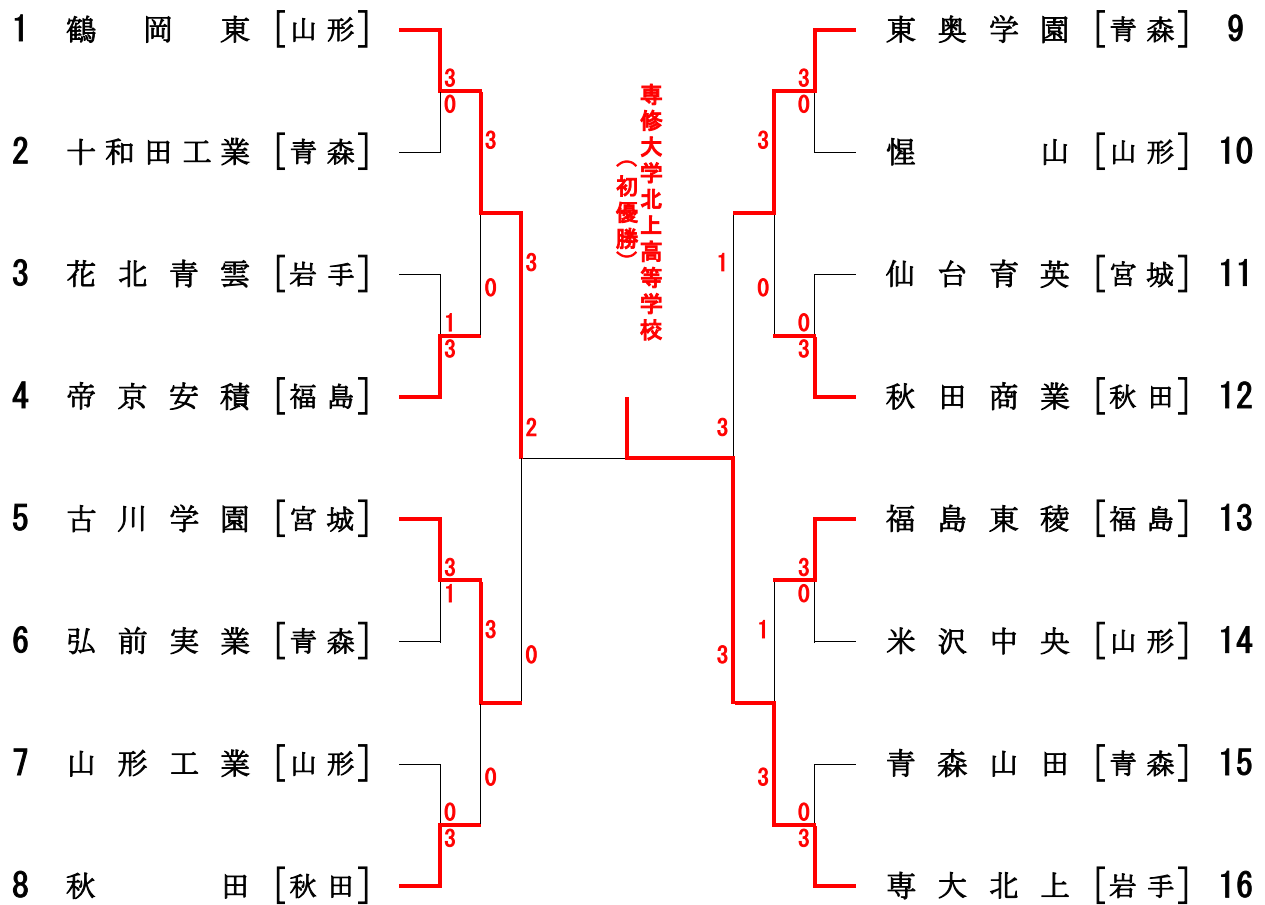

男子学校对抗 (B T)

男子学校对抗 決勝戦

1	鶴岡東 [山形]	[2]	対	[3]	専大北上 [岩手]	16
1	石塚雄人 2	(0)	$\left\{ \begin{array}{l} 6 - 11 \\ 7 - 11 \\ 4 - 11 \\ - \\ - \end{array} \right\}$	(3)	高橋久遠 1	1
2	梅木大智 3	(3)	$\left\{ \begin{array}{l} 11 - 6 \\ 11 - 7 \\ 10 - 12 \\ 11 - 6 \\ - \end{array} \right\}$	(1)	池田皓翔 2	2
3	梅木大智 3 阿部鴻憲 2	(3)	$\left\{ \begin{array}{l} 11 - 9 \\ 10 - 12 \\ 11 - 5 \\ 12 - 14 \\ 11 - 6 \end{array} \right\}$	(2)	渡邊峻 2 池田皓翔 2	3
4	阿部鴻憲 2	(0)	$\left\{ \begin{array}{l} 8 - 11 \\ 8 - 11 \\ 7 - 11 \\ - \\ - \end{array} \right\}$	(3)	渡邊峻 2	4
5	高山卓彦 3	(1)	$\left\{ \begin{array}{l} 8 - 11 \\ 12 - 10 \\ 6 - 11 \\ 8 - 11 \\ - \end{array} \right\}$	(3)	椿達一朗 2	5