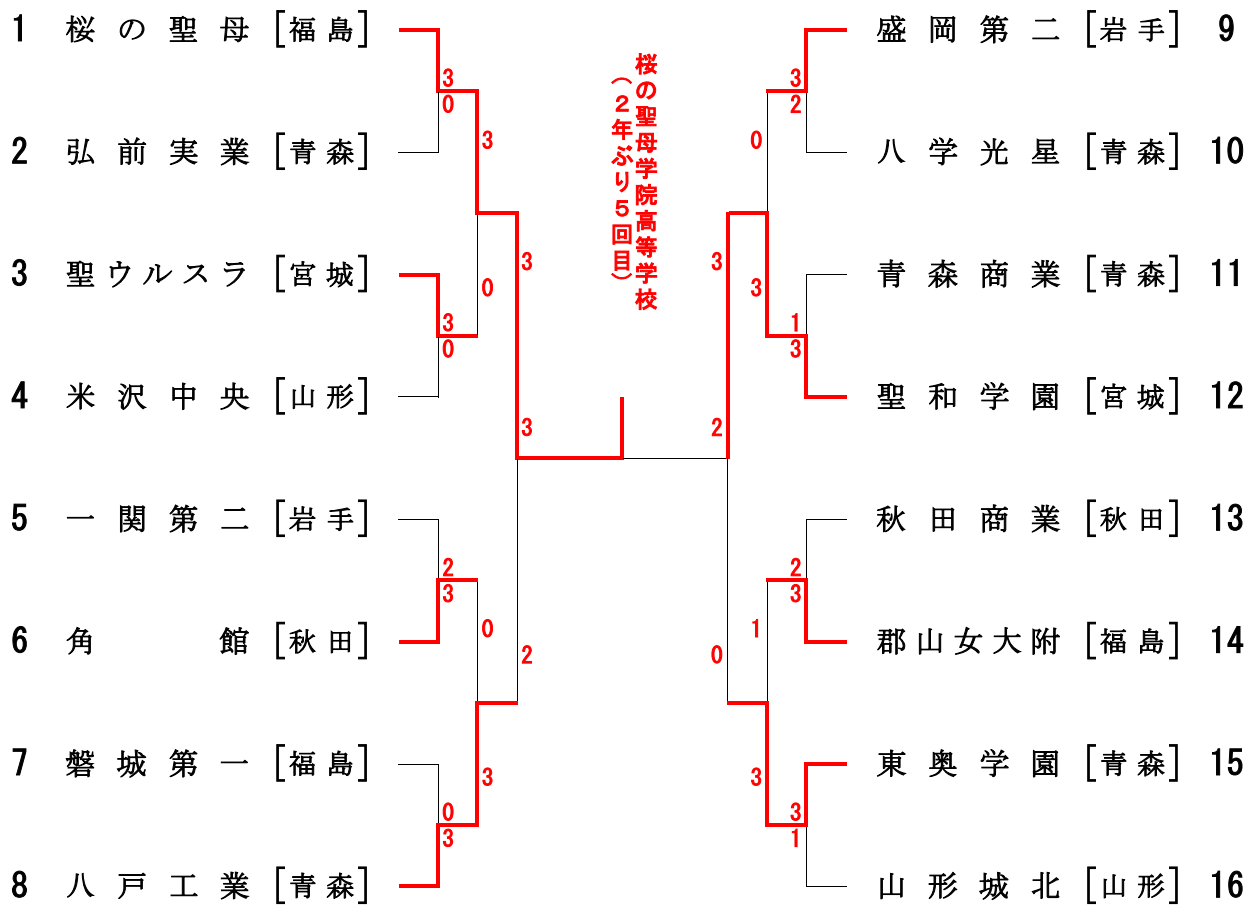

女子学校対抗 (G T)

女子学校対抗 決勝戦

1	桜の聖母 [福島]	[3]	対	[2]	聖和学園 [宮城] 12	
1	加藤光咲 2	(1)	$\left\{ \begin{array}{l} 15 - 13 \\ 4 - 11 \\ 5 - 11 \\ 8 - 11 \end{array} \right\}$	(3)	福島実夢 1	1
2	原田優衣 3	(0)	$\left\{ \begin{array}{l} 6 - 11 \\ 5 - 11 \\ 4 - 11 \end{array} \right\}$	(3)	峰岡來未 3	2
3	原田優衣 3 久保菜々美 3	(3)	$\left\{ \begin{array}{l} 11 - 7 \\ 13 - 11 \\ 11 - 6 \end{array} \right\}$	(0)	藤井美佑 2 福島実夢 1	3
4	山内愛永 2	(3)	$\left\{ \begin{array}{l} 12 - 10 \\ 11 - 3 \\ 11 - 6 \end{array} \right\}$	(0)	藤井美佑 2	4
5	久保菜々美 3	(3)	$\left\{ \begin{array}{l} 11 - 6 \\ 11 - 7 \\ 6 - 11 \\ 16 - 14 \end{array} \right\}$	(1)	福原あい 1	5