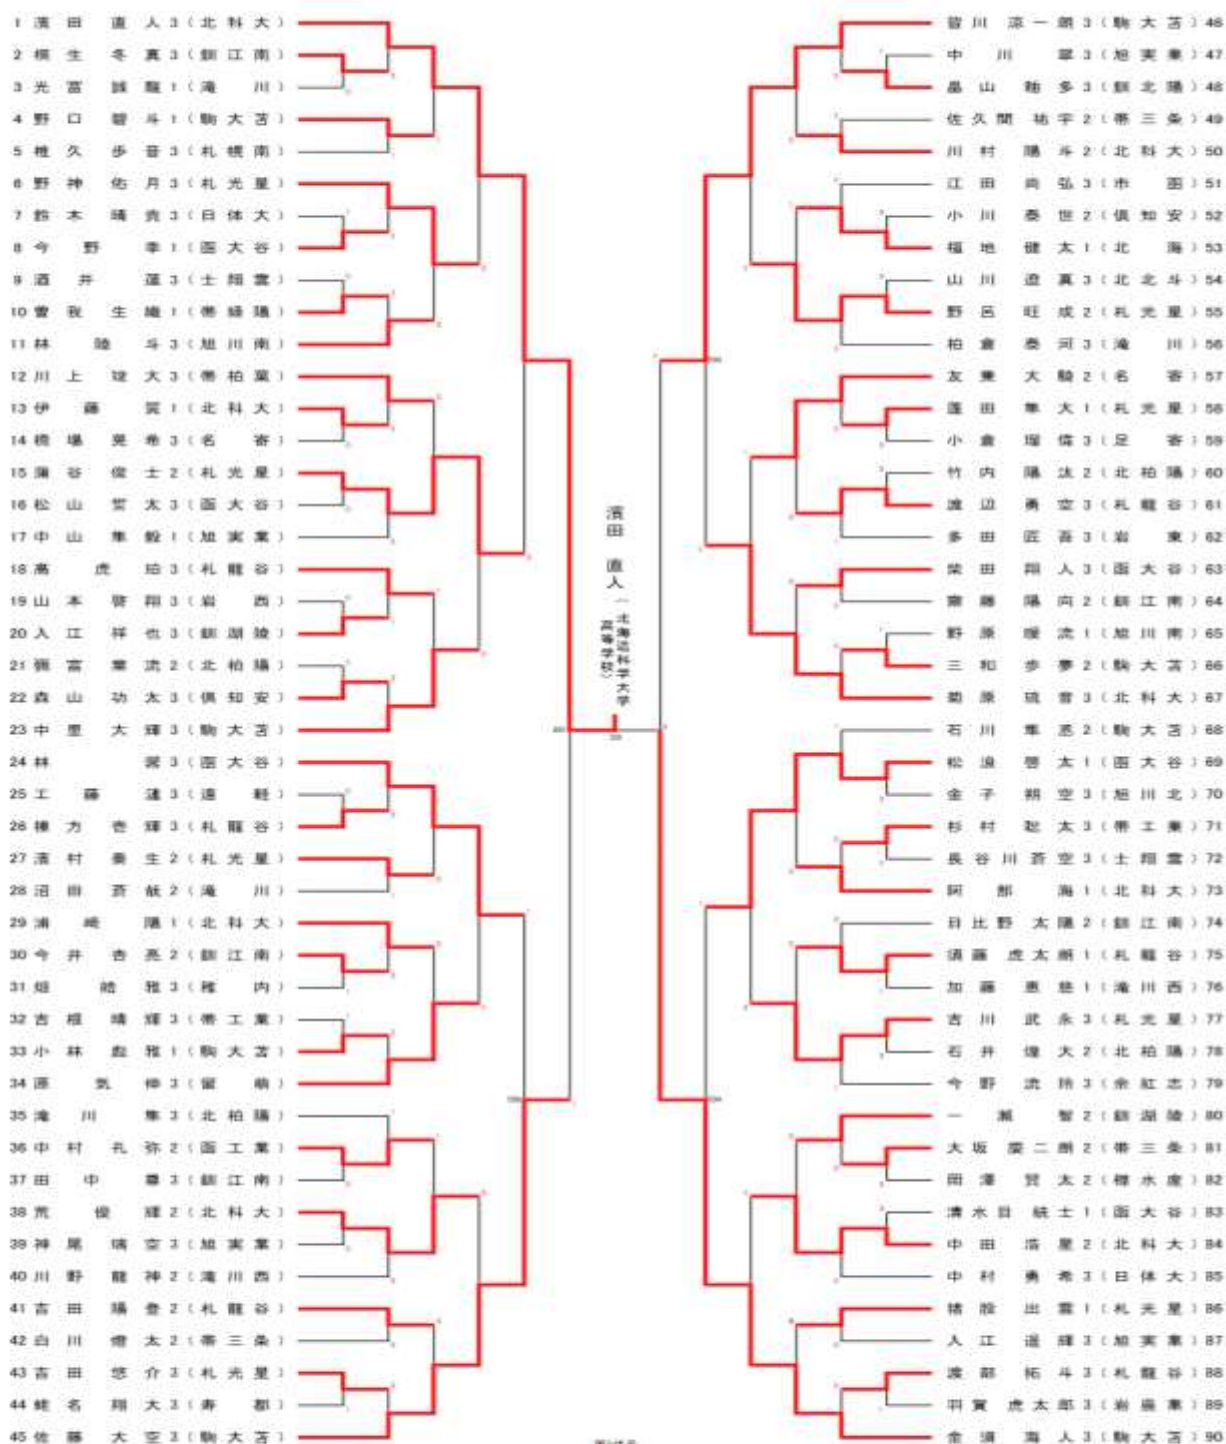

男子シングルス

第1回戦

15 関中 敬二 札光星   24 林 翼 函大谷   37 堀原 謙吾 北科大   48 坂本 晋太 函大谷

決 勝

濱田 直人 3 北科大	3 2	31 - 9 31 - 8 31 - 6	0	金須 海人 3 駒大苫
濱田 直人 3 北科大	3 2	31 - 9 4 - 11 31 - 10	1	後藤 大空 3 駒大苫
金須 海人 3 駒大苫	3 2	31 - 9 31 - 9 8 - 11 8 - 11 31 - 6	2	菅川 涼一朗 3 駒大苫