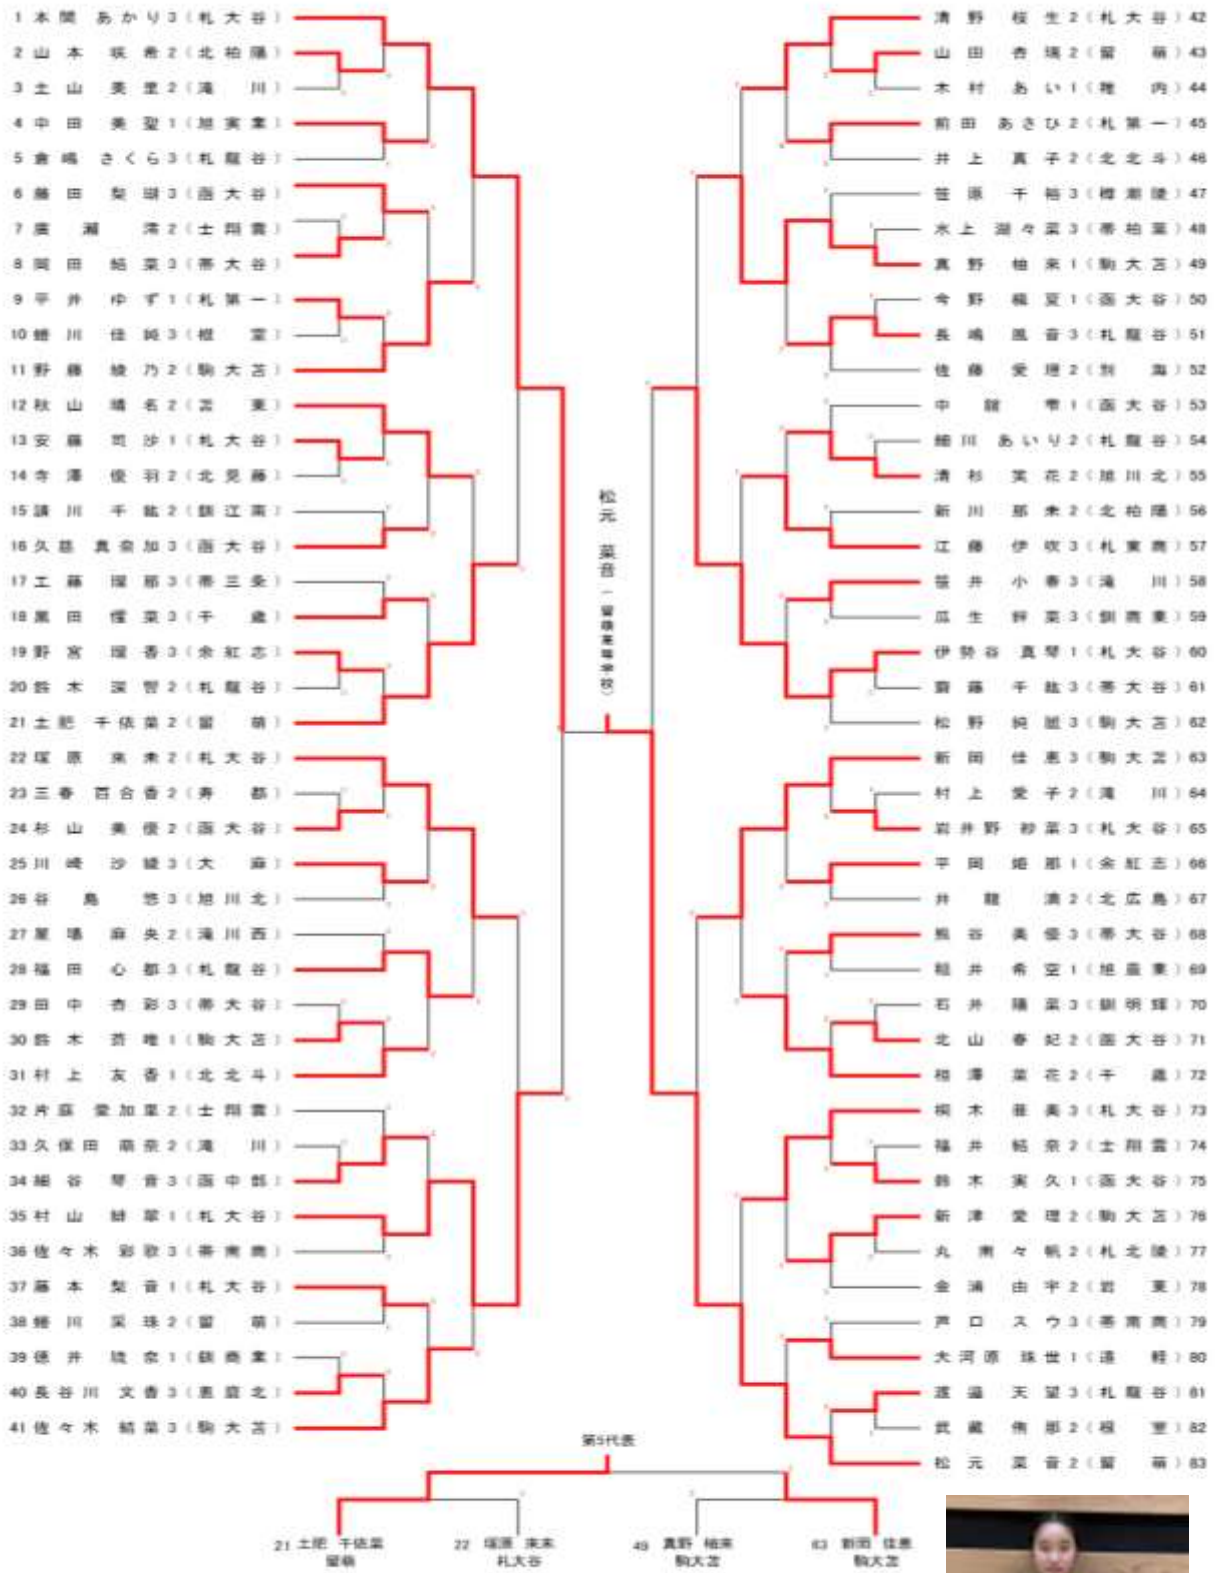

女子シングルス

決勝			
松元 菜音 (留萌)	2	1	1
		4 - 11	
		11 - 6	
		11 - 8	
		11 - 5	
準決勝			
本間 あかり (札大谷)	3	3	1
		11 - 8	
		8 - 11	
		2 - 11	
		11 - 7	
		12 - 12	
		11 - 5	
松元 菜音 (留萌)	2	3	0
		11 - 4	
		11 - 2