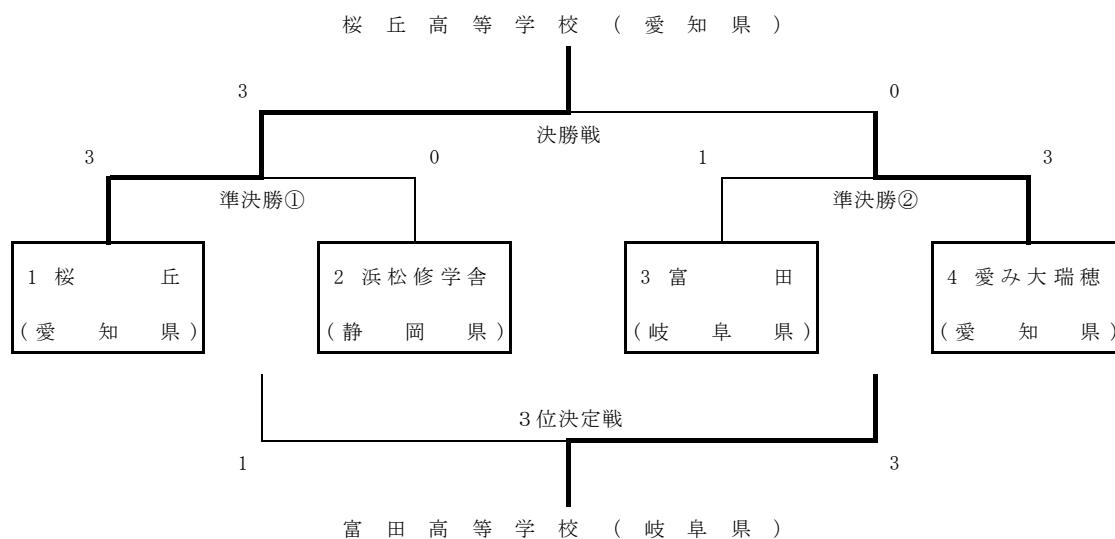

【 女子決勝トーナメント 】

【 女子代表決定リーグ(各リーグ予選2位) 】

校名	A 白子 (三重県)	B 島田樟誠 (静岡県)	C 名経大高蔵 (愛知県)	D 浜松学芸 (静岡県)	試合 得点	勝/負	順位
A 白子 (三重県)		2 - 3	0 - 3	3 - 2	4	1 - 2	7
B 島田樟誠 (静岡県)	3 - 2		3 - 1	3 - 1	6	3 - 0	5
C 名経大高蔵 (愛知県)	3 - 0	1 - 3		3 - 0	5	2 - 1	6
D 浜松学芸 (静岡県)	2 - 3	1 - 3	0 - 3		3	0 - 3	8

※ 女子代表決定リーグ試合順序

	①	②
第1試合	A - D	B - C
第2試合	①勝 - ②負	①負 - ②勝
第3試合	残りの組合せ対戦