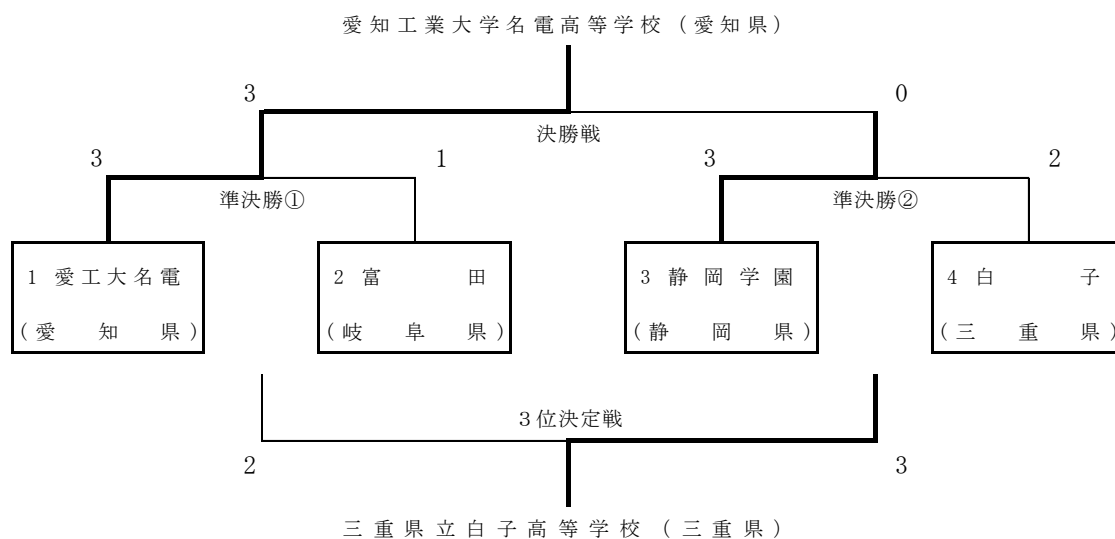

【 男子決勝トーナメント 】

【 男子代表決定リーグ(各リーグ予選2位) 】

校名	A 浜松学芸 (静岡県)	B 浜松修学舎 (静岡県)	C 高田 (三重県)	D 清凌 (岐阜県)	試合 得点	勝/負	順位
A 浜松学芸 (静岡県)	/	1 - 3	2 - 3	0 - 3	3	0 - 3	8
B 浜松修学舎 (静岡県)	3 - 1	/	3 - 0	3 - 2	6	3 - 0	5
C 高田 (三重県)	3 - 2	0 - 3	/	1 - 3	4	1 - 2	7
D 清凌 (岐阜県)	3 - 0	2 - 3	3 - 1	/	5	2 - 1	6

※ 男子代表決定リーグ試合順序

	①	②
第1試合	A - D	B - C
第2試合	①勝 - ②負	①負 - ②勝
第3試合	残りの組合せ対戦