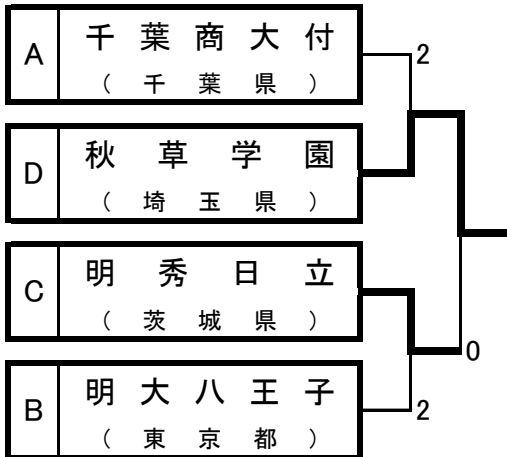

女子 I 部順位決定戦

リーグ1位トーナメント・優勝決定戦

3位決定戦

リーグ2位トーナメント

3位決定戦

【リーグ3位代表決定リーグ】

	宇都宮文星	日大高校	前橋女子	千葉経大附	勝敗	得点	順位
A 宇都宮文星 (栃木県)		○ 3 - 0	○ 3 - 1	○ 3 - 0	3 - 0	6	1
B 日大高校 (神奈川県)	× 0 - 3		× 1 - 3	× 0 - 3	0 - 3	3	4
C 前橋女子 (群馬県)	× 1 - 3	○ 3 - 1		× 2 - 3	1 - 2	4	3
D 千葉経大附 (千葉県)	× 0 - 3	○ 3 - 0	○ 3 - 2		2 - 1	5	2