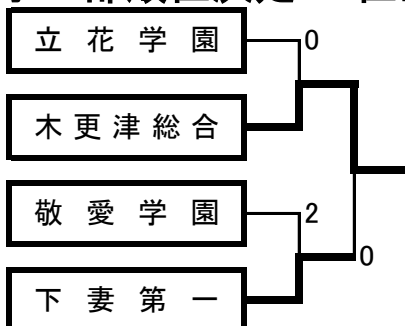

女子Ⅱ部リーグ

Aリーグ		真岡女子	東海大相模	木更津総合	甲府南	勝敗	得点	順位
1	真岡女子 (栃木県)		○ 3 - 0	× 2 - 3	○ 3 - 0	2 - 1	5	2
2	東海大相模 (神奈川県)	× 0 - 3		× 0 - 3	○ 3 - 2	1 - 2	4	3
3	木更津総合 (千葉県)	○ 3 - 2	○ 3 - 0		○ 3 - 0	3 - 0	6	1
4	甲府南 (山梨県)	× 0 - 3	× 2 - 3	× 0 - 3		0 - 3	3	4

Bリーグ		大成女子	吾妻中央	深谷第一	敬愛学園	勝敗	得点	順位
1	大成女子 (茨城県)		○ 3 - 2	○ 3 - 0	× 1 - 3	2 - 1	5	2
2	吾妻中央 (群馬県)	× 2 - 3		○ 3 - 1	× 2 - 3	1 - 2	4	3
3	深谷第一 (埼玉県)	× 0 - 3	× 1 - 3		× 0 - 3	0 - 3	3	4
4	敬愛学園 (千葉県)	○ 3 - 1	○ 3 - 2	○ 3 - 0		3 - 0	6	1

Cリーグ		立花学園	東海大菅生	埼玉栄	宇都宮商業	勝敗	得点	順位
1	立花学園 (神奈川県)		○ 3 - 2	○ 3 - 2	○ 3 - 2	3 - 0	6	1
2	東海大菅生 (東京都)	× 2 - 3		× 1 - 3	○ 3 - 0	1 - 2	4	3
3	埼玉栄 (埼玉県)	× 2 - 3	○ 3 - 1		○ 3 - 1	2 - 1	5	2
4	宇都宮商業 (栃木県)	× 2 - 3	× 0 - 3	× 1 - 3		0 - 3	3	4

Dリーグ		前橋商業	甲府商業	下妻第一	大東文化一	勝敗	得点	順位
1	前橋商業 (群馬県)		○ 3 - 0	× 2 - 3	○ 3 - 0	2 - 1	5	2
2	甲府商業 (山梨県)	× 0 - 3		× 2 - 3	× 2 - 3	0 - 3	3	4
3	下妻第一 (茨城県)	○ 3 - 2	○ 3 - 2		○ 3 - 1	3 - 0	6	1
4	大東文化一 (東京都)	× 0 - 3	○ 3 - 2	× 1 - 3		1 - 2	4	3

女子Ⅱ部順位決定 1位トーナメント