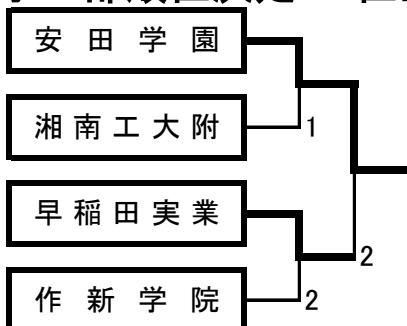

男子Ⅱ部リーグ

Aリーグ		安田学園	藤代紫水	鷺宮	甲府商業	勝敗	得点	順位
1	安田学園 (東京都)		○ 3 - 1	○ 3 - 1	○ 3 - 0	3 - 0	6	1
2	藤代紫水 (茨城県)	× 1 - 3		○ 3 - 2	○ 3 - 0	2 - 1	5	2
3	鷺宮 (埼玉県)	× 1 - 3	× 2 - 3		○ 3 - 1	1 - 2	4	3
4	甲府商業 (山梨県)	× 0 - 3	× 0 - 3	× 1 - 3		0 - 3	3	4

Bリーグ		文星芸大附	立花学園	日立北	早稲田実業	勝敗	得点	順位
1	文星芸大附 (栃木県)		○ 3 - 1	○ 3 - 0	× 2 - 3	2 - 1	5	2
2	立花学園 (神奈川県)	× 1 - 3		× 2 - 3	× 2 - 3	0 - 3	3	4
3	日立北 (茨城県)	× 0 - 3	○ 3 - 2		× 0 - 3	1 - 2	4	3
4	早稲田実業 (東京都)	○ 3 - 2	○ 3 - 2	○ 3 - 0		3 - 0	6	1

Cリーグ		湘南工大附	幕張総合	吾妻中央	星野	勝敗	得点	順位
1	湘南工大附 (神奈川県)		○ 3 - 0	○ 3 - 0	○ 3 - 0	3 - 0	6	1
2	幕張総合 (千葉県)	× 0 - 3		○ 3 - 1	○ 3 - 0	2 - 1	5	2
3	吾妻中央 (群馬県)	× 0 - 3	× 1 - 3		× 2 - 3	0 - 3	3	4
4	星野 (埼玉県)	× 0 - 3	× 0 - 3	○ 3 - 2		1 - 2	4	3

Dリーグ		前橋商業	千葉商大付	作新学院	山梨学院	勝敗	得点	順位
1	前橋商業 (群馬県)		× 0 - 3	× 1 - 3	W W/O L	1 - 2	4	3
2	千葉商大付 (千葉県)	○ 3 - 0		× 2 - 3	W W/O L	2 - 1	5	2
3	作新学院 (栃木県)	○ 3 - 1	○ 3 - 2		W W/O L	3 - 0	6	1
4	山梨学院 (山梨県)	L W/O W	L W/O W	L W/O W		0 - 3	0	4

男子Ⅱ部順位決定 1位トーナメント