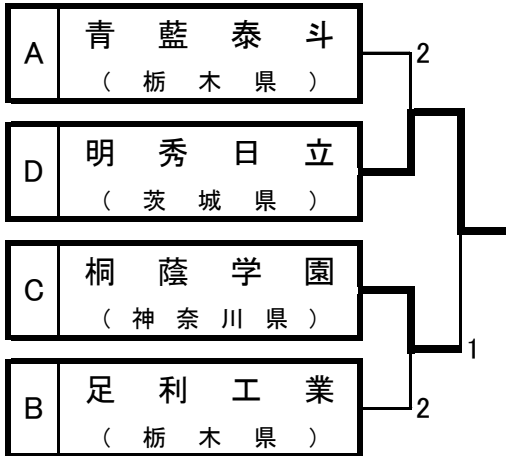

男子 I 部順位決定戦

リーグ1位トーナメント

3位決定戦

リーグ2位トーナメント

3位決定戦

【リーグ3位代表決定リーグ】

	沼田	三浦学苑	足立学園	樹徳	勝敗	得点	順位
A 沼田 (群馬県)		× 2 - 3	× 0 - 3	× 2 - 3	0 - 3	3	4
B 三浦学苑 (神奈川県)	○ 3 - 2		× 0 - 3	× 1 - 3	1 - 2	4	3
C 足立学園 (東京都)	○ 3 - 0	○ 3 - 0		○ 3 - 1	3 - 0	6	1
D 樹徳 (群馬県)	○ 3 - 2	○ 3 - 1	× 1 - 3		2 - 1	5	2