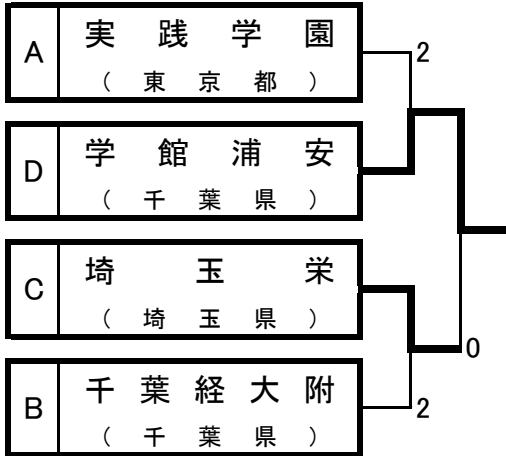

男子 I 部順位決定戦

リーグ1位トーナメント