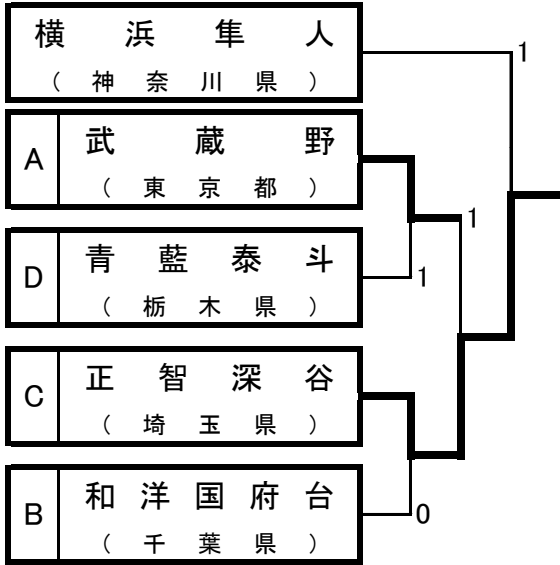

女子 I 部順位決定戦

リーグ1位トーナメント・優勝決定戦